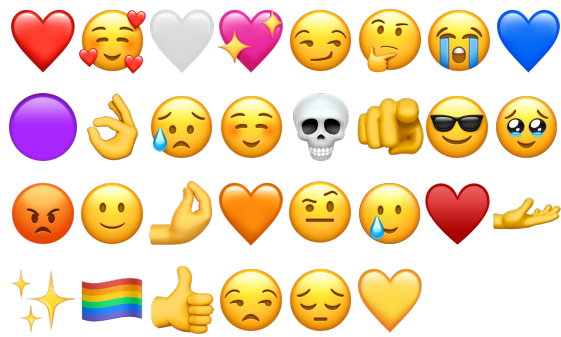

PUT ALL UR FREQUENTLY USED EMOJIS ☹️(ò_ó)☹️

-Starbucks666

-shadowolf

-XxCaffineSkelatonxX

-jamilex29

-jaelynn247

**-mentalthe goof
69**

-@vo1ddoesart