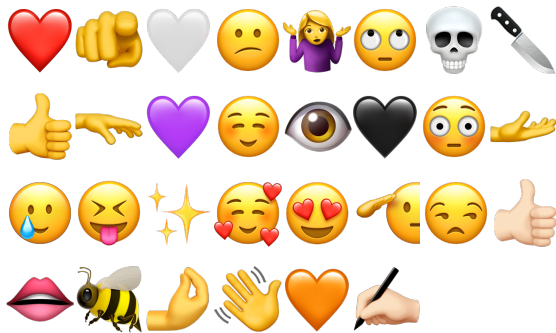

PUT ALL UR FREQUENTLY USED EMOJIS ☹️(ò_ó)☹️

-Starbucks666

-shadowolf

-XxCaffineSkelatonxX

-jamilex29

-jaelynn247

**-mentalthe goof
69**

-@vo1ddoesart